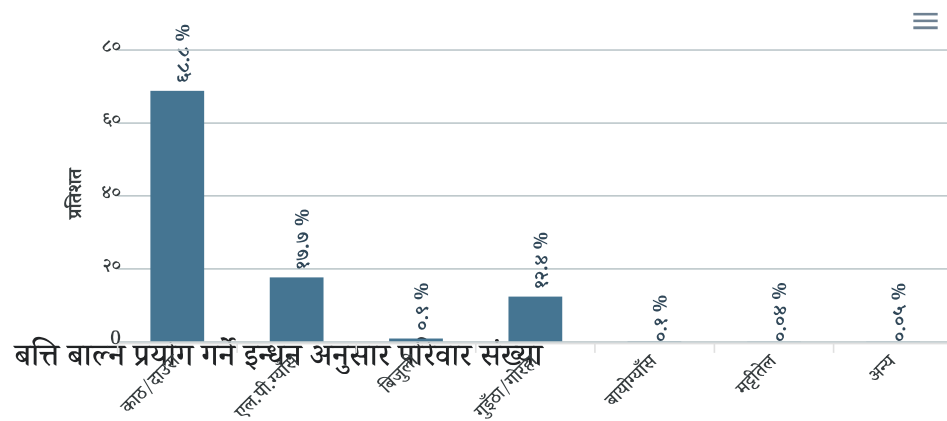

परिवारको औसत आकार

५.४४ व्यक्तिहरू प्रति घरपरिवार

घरको स्वामित्व अनुसार परिवार संख्या

घरको जगको बनोट अनुसार परिवार संख्या

घरको बाहिरी गारोको बनोट अनुसार परिवार संख्या

घरको छानोको बनोट अनुसार परिवार संख्या

घरको भुइँको बनोट अनुसार परिवार संख्या

परिवारले प्रयोग गर्ने शौचालयको प्रकार अनुसार परिवार संख्या

घर, जग्गामा महिलाको स्वामित्व

घर, जग्गामा महिलाको स्वामित्व अनुसार परिवार संख्या

मृत्यु सम्बन्धी विवरण

गणनाको समयभन्दा १२ महिना अघि मृत्यु भएका व्यक्तिहरूको संख्या