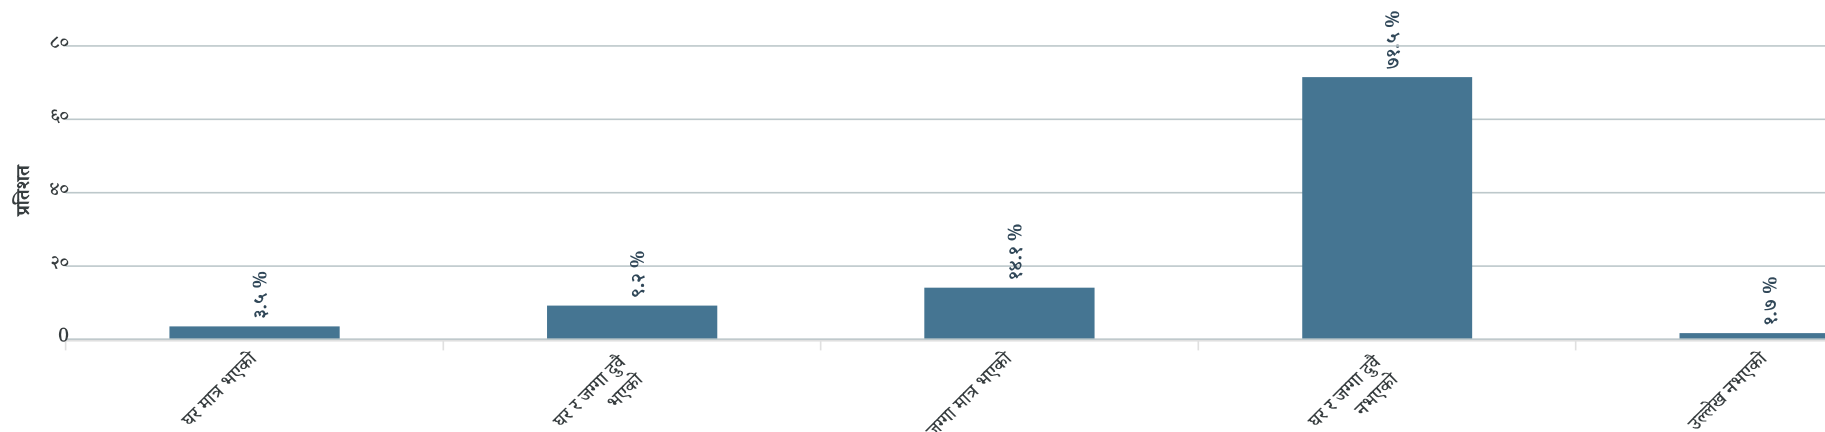

परिवारको औसत आकार

५.४४ व्यक्तिहरू प्रति घरपरिवार

घरको स्वामित्व अनुसार परिवार संख्या

घरको जगको बनोट अनुसार परिवार संख्या

घरको बाहिरी गारोको बनोट अनुसार परिवार संख्या

घरको छानोको बनोट अनुसार परिवार संख्या

घरको भुइँको बनोट अनुसार परिवार संख्या

परिवारले प्रयोग गर्ने शौचालयको प्रकार अनुसार परिवार संख्या

घर, जग्गामा महिलाको स्वामित्व

घर, जग्गामा महिलाको स्वामित्व अनुसार परिवार संख्या

मृत्यु सम्बन्धी विवरण

गणनाको समयभन्दा १२ महिना अघि मृत्यु भएका व्यक्तिहरूको संख्या