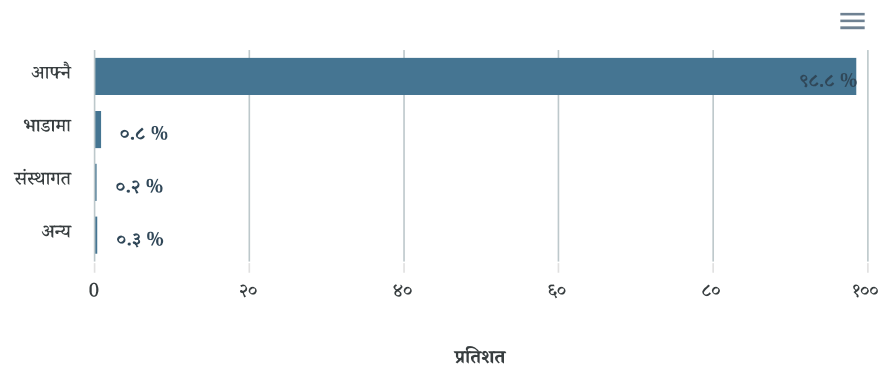

घरको जगको बनोट अनुसार परिवार संख्या

घरको बाहिरी गारोको बनोट अनुसार परिवार संख्या