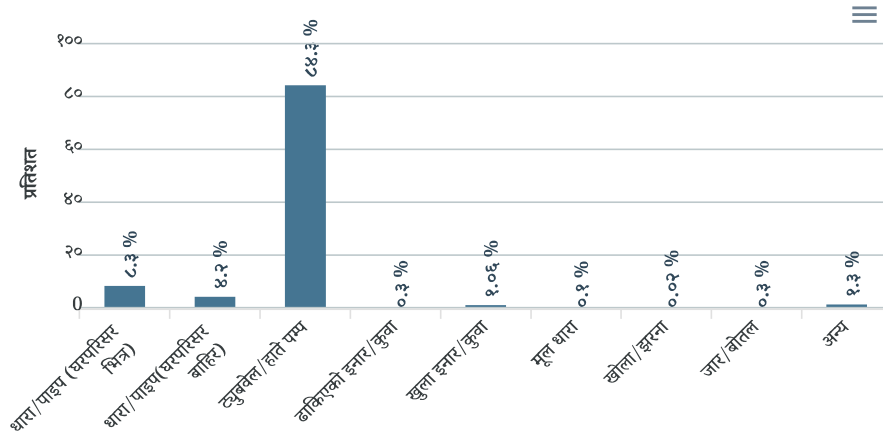

परिवारको औसत आकार

५.४४ व्यक्तिहरू प्रति घरपरिवार

घरको स्वामित्व अनुसार परिवार संख्या

घरको जगको बनोट अनुसार परिवार संख्या

घरको बाहिरी गारोको बनोट अनुसार परिवार संख्या

घरको छानोको बनोट अनुसार परिवार संख्या

घरको भुइँको बनोट अनुसार परिवार संख्या

परिवारले प्रयोग गर्ने शौचालयको प्रकार अनुसार परिवार संख्या

घर, जग्गामा महिलाको स्वामित्व

घर, जग्गामा महिलाको स्वामित्व अनुसार परिवार संख्या

मृत्यु सम्बन्धी विवरण

गणनाको समयभन्दा १२ महिना अघि मृत्यु भएका व्यक्तिहरूको संख्या