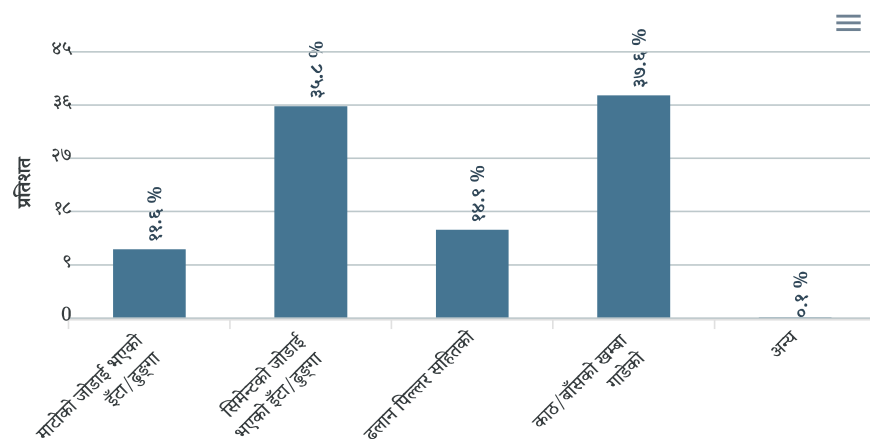

स्थानीय तह छान्नुहोस्

मधेश x

सर्लाही x

कविलासी नगरपालिका x

आवास सम्बन्धी

पारिवारिक झलक

कूल परिवारहरू

८,१३०

परिवारको औसत आकार

५.४४ व्यक्तिहरू प्रति घरपरिवार

घरको स्वामित्व अनुसार परिवार संख्या

घरको जगको बनोट अनुसार परिवार संख्या

घरको बाहिरी गारोको बनोट अनुसार परिवार संख्या

घरको छानोको बनोट अनुसार परिवार संख्या

घरको भुइँको बनोट अनुसार परिवार संख्या