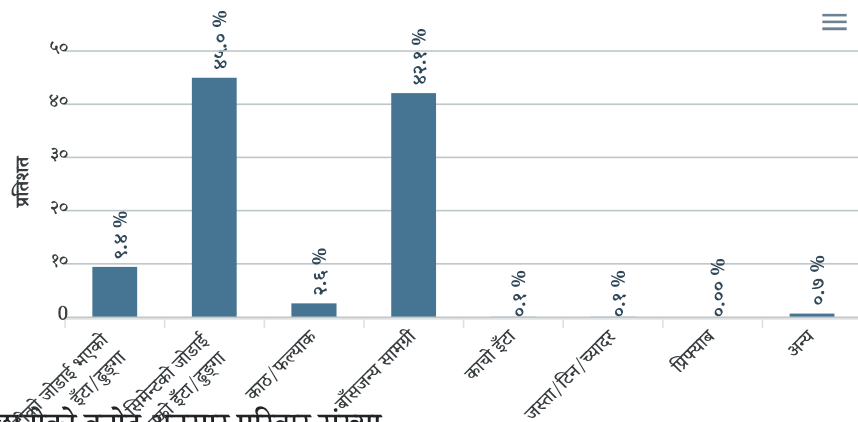

परिवारको औसत आकार

५.४४ व्यक्तिहरू प्रति घरपरिवार

घरको स्वामित्व अनुसार परिवार संख्या

घरको जगको बनोट अनुसार परिवार संख्या

घरको बाहिरी गारोको बनोट अनुसार परिवार संख्या

घरको छानोको बनोट अनुसार परिवार संख्या

घरको भुइँको बनोट अनुसार परिवार संख्या

परिवारले प्रयोग गर्ने शौचालयको प्रकार अनुसार परिवार संख्या

घर, जग्गामा महिलाको स्वामित्व

घर, जग्गामा महिलाको स्वामित्व अनुसार परिवार संख्या

मृत्यु सम्बन्धी विवरण

गणनाको समयभन्दा १२ महिना अघि मृत्यु भएका व्यक्तिहरूको संख्या