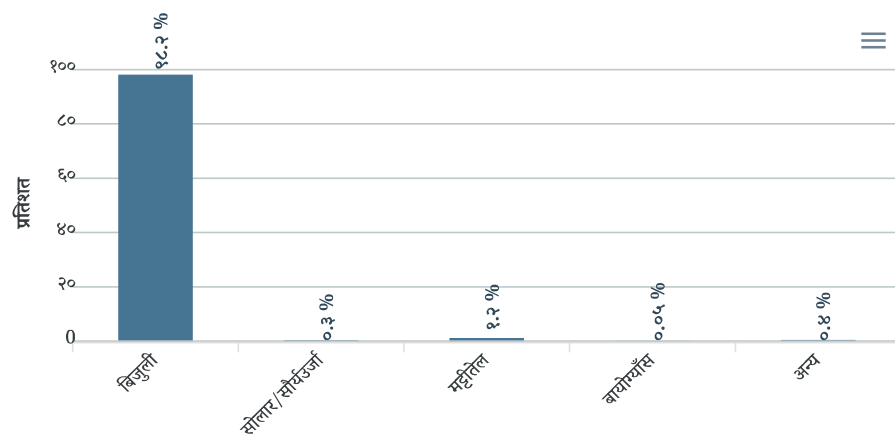

परिवारको औसत आकार

५.४४ व्यक्तिहरू प्रति घरपरिवार

घरको स्वामित्व अनुसार परिवार संख्या

घरको जगको बनोट अनुसार परिवार संख्या

घरको बाहिरी गारोको बनोट अनुसार परिवार संख्या

घरको छानोको बनोट अनुसार परिवार संख्या

घरको भुइँको बनोट अनुसार परिवार संख्या

परिवारले प्रयोग गर्ने शौचालयको प्रकार अनुसार परिवार संख्या

घर, जग्गामा महिलाको स्वामित्व

घर, जग्गामा महिलाको स्वामित्व अनुसार परिवार संख्या

मृत्यु सम्बन्धी विवरण

गणनाको समयभन्दा १२ महिना अघि मृत्यु भएका व्यक्तिहरूको संख्या