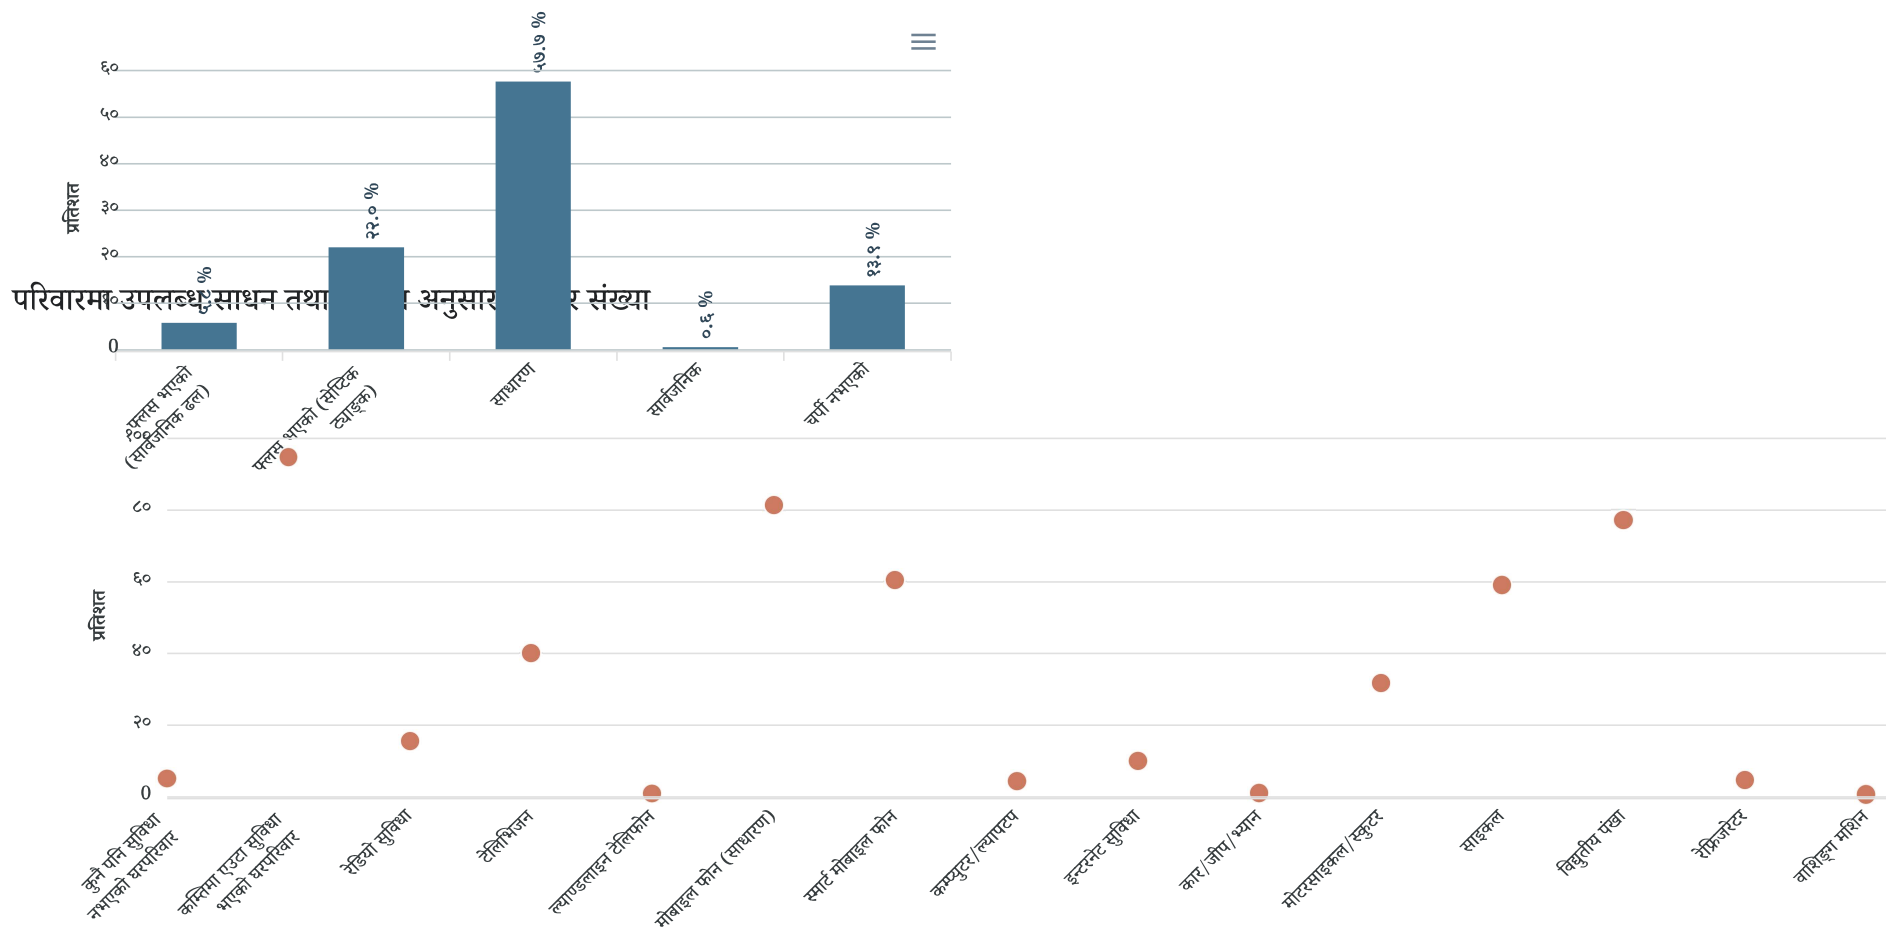

घर, जग्गामा महिलाको स्वामित्व

घर, जग्गामा महिलाको स्वामित्व अनुसार परिवार संख्या