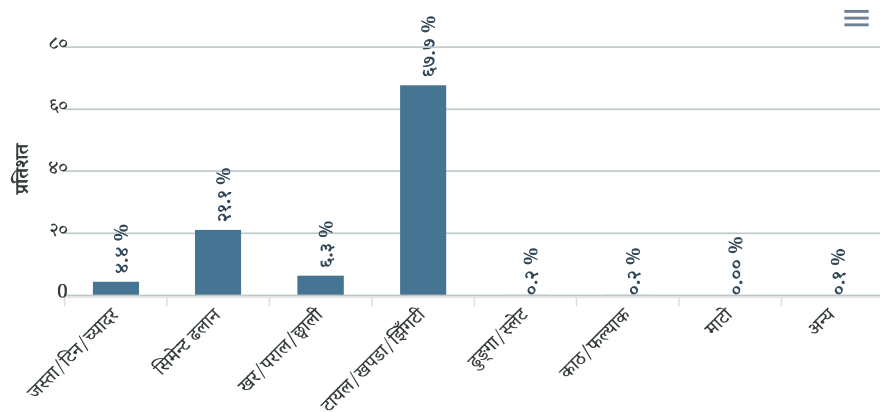

परिवारको औसत आकार

५.४४ व्यक्तिहरू प्रति घरपरिवार

घरको स्वामित्व अनुसार परिवार संख्या

घरको जगको बनोट अनुसार परिवार संख्या

घरको बाहिरी गारोको बनोट अनुसार परिवार संख्या

घरको छानोको बनोट अनुसार परिवार संख्या

घरको भुइँको बनोट अनुसार परिवार संख्या

परिवारले प्रयोग गर्ने शौचालयको प्रकार अनुसार परिवार संख्या

घर, जग्गामा महिलाको स्वामित्व

घर, जग्गामा महिलाको स्वामित्व अनुसार परिवार संख्या

मृत्यु सम्बन्धी विवरण

गणनाको समयभन्दा १२ महिना अघि मृत्यु भएका व्यक्तिहरूको संख्या