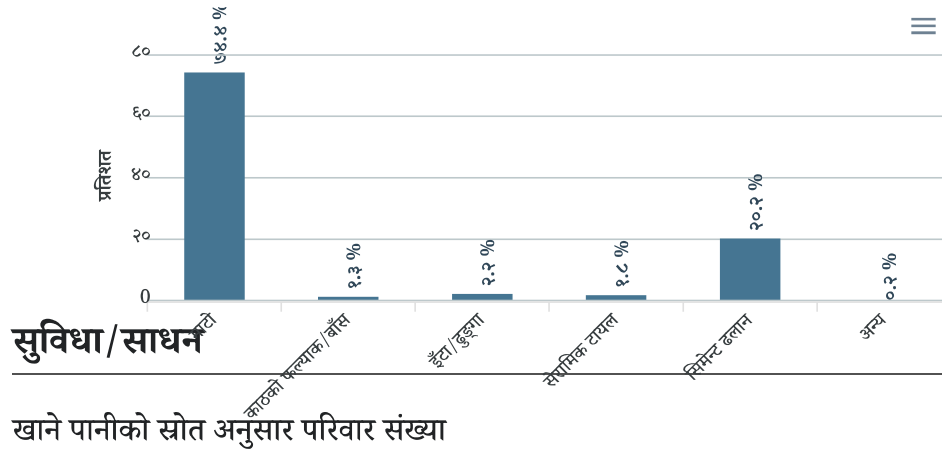

परिवारको औसत आकार

५.४४ व्यक्तिहरू प्रति घरपरिवार

घरको स्वामित्व अनुसार परिवार संख्या

घरको जगको बनोट अनुसार परिवार संख्या

घरको बाहिरी गारोको बनोट अनुसार परिवार संख्या

घरको छानोको बनोट अनुसार परिवार संख्या

घरको भुइँको बनोट अनुसार परिवार संख्या

परिवारले प्रयोग गर्ने शौचालयको प्रकार अनुसार परिवार संख्या

घर, जग्गामा महिलाको स्वामित्व

घर, जग्गामा महिलाको स्वामित्व अनुसार परिवार संख्या

मृत्यु सम्बन्धी विवरण

गणनाको समयभन्दा १२ महिना अघि मृत्यु भएका व्यक्तिहरूको संख्या