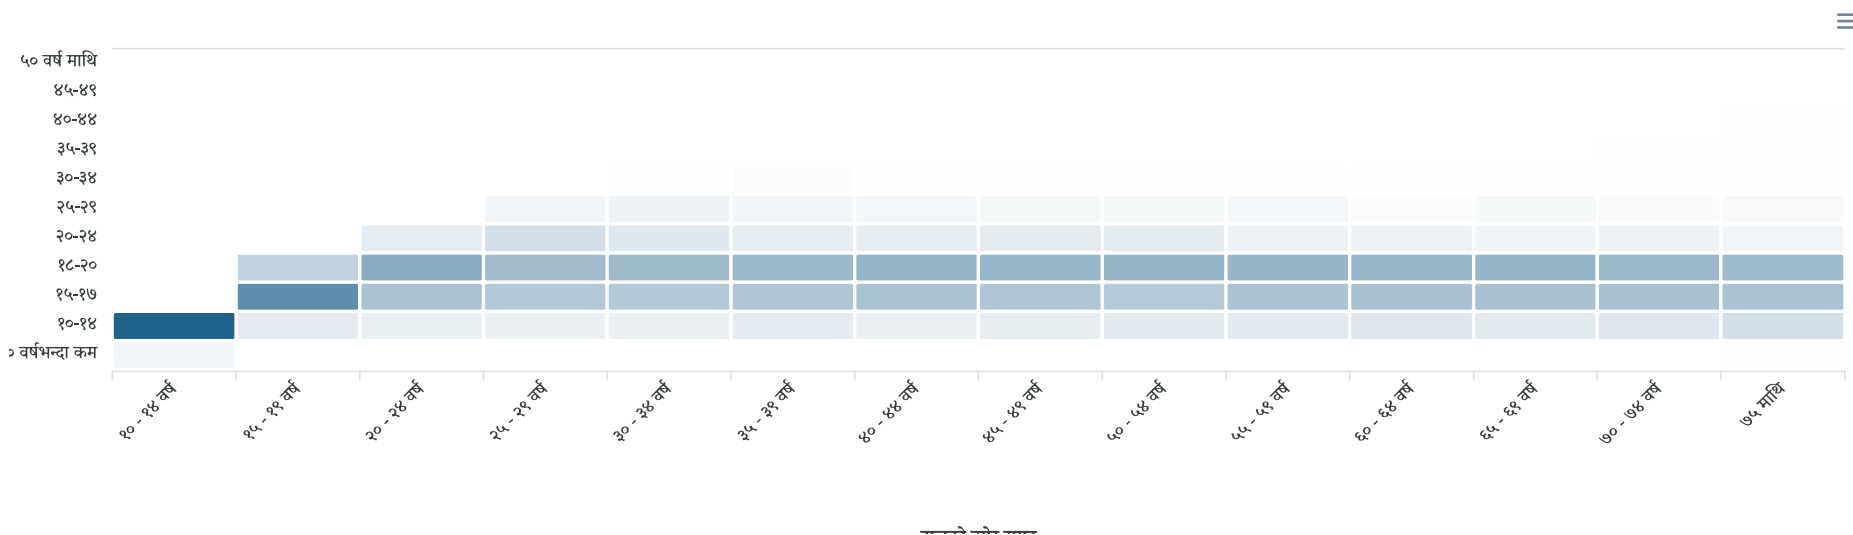

पहिलोपटक विवाह गर्दाको उमेर