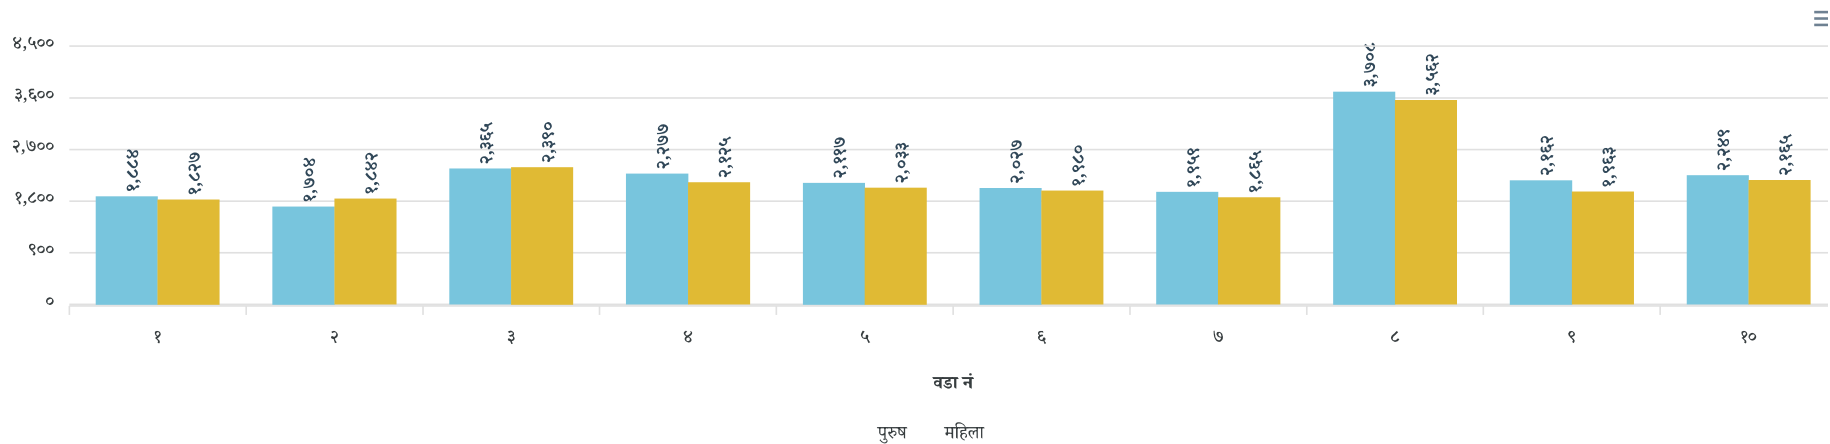

# १०३.२२

पुरुष प्रति १०० महिला

जनघनत्व

९१९

कूल परिवारहरू

८,१३०

कूल साक्षरता दर

५३.२% पुरुष साक्षरता दर(६१.३%)  
महिला साक्षरता दर(४५.०%)

५ वर्ष उमेर समूह तथा लिङ्ग अनुसारको जनसंख्या

वडागत रुपमा जनसंख्याको वितरण

## वैवाहिक स्थिति