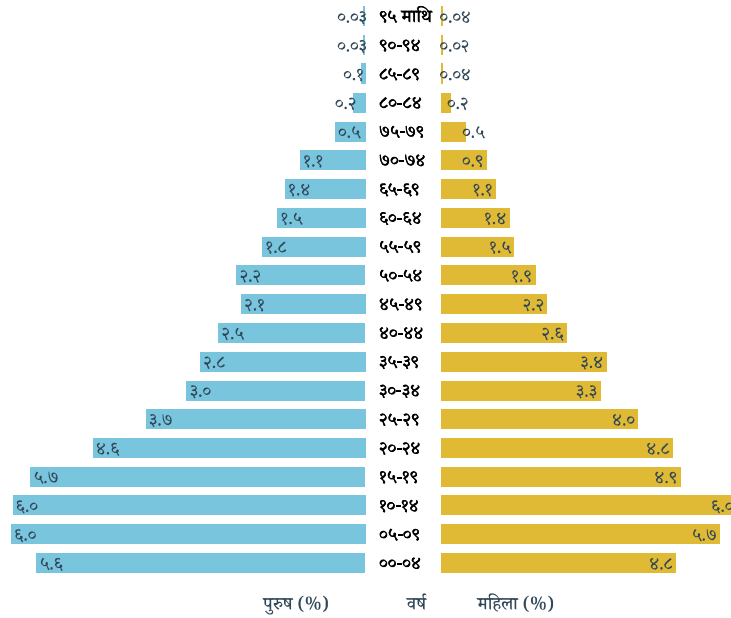

### जनसांख्यिक झलक

कुल जनसंख्या

# १०३.२२

पुरुष प्रति १०० महिला

जनघनत्व

९१९

कूल परिवारहरू

८,१३०

कूल साक्षरता दर

५३.२% पुरुष साक्षरता दर(६१.३%)  
महिला साक्षरता दर(४५.०%)

५ वर्ष उमेर समूह तथा लिङ्ग अनुसारको जनसंख्या

वडागत रुपमा जनसंख्याको वितरण

## वैवाहिक स्थिति