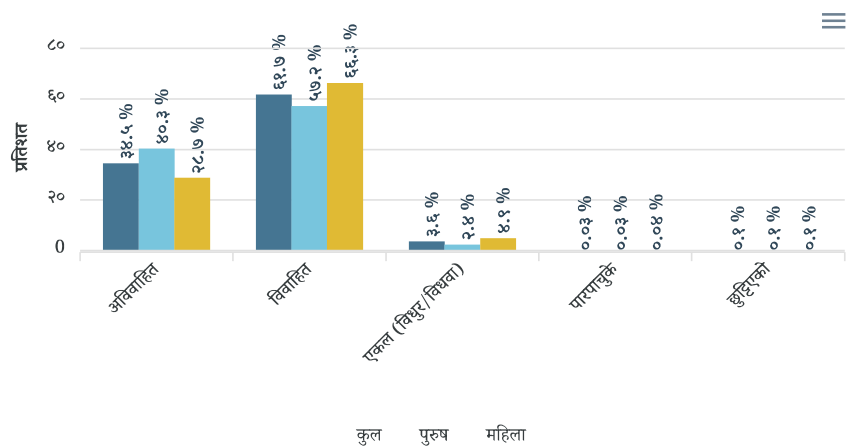

# १०३.२२

पुरुष प्रति १०० महिला

जनघनत्व

९१९

कूल परिवारहरू

८,१३०

कूल साक्षरता दर

५३.२% पुरुष साक्षरता दर(६१.३%)  
महिला साक्षरता दर(४५.०%)

५ वर्ष उमेर समूह तथा लिङ्ग अनुसारको जनसंख्या

वडागत रुपमा जनसंख्याको वितरण

## वैवाहिक स्थिति

### वैवाहिक स्थिति